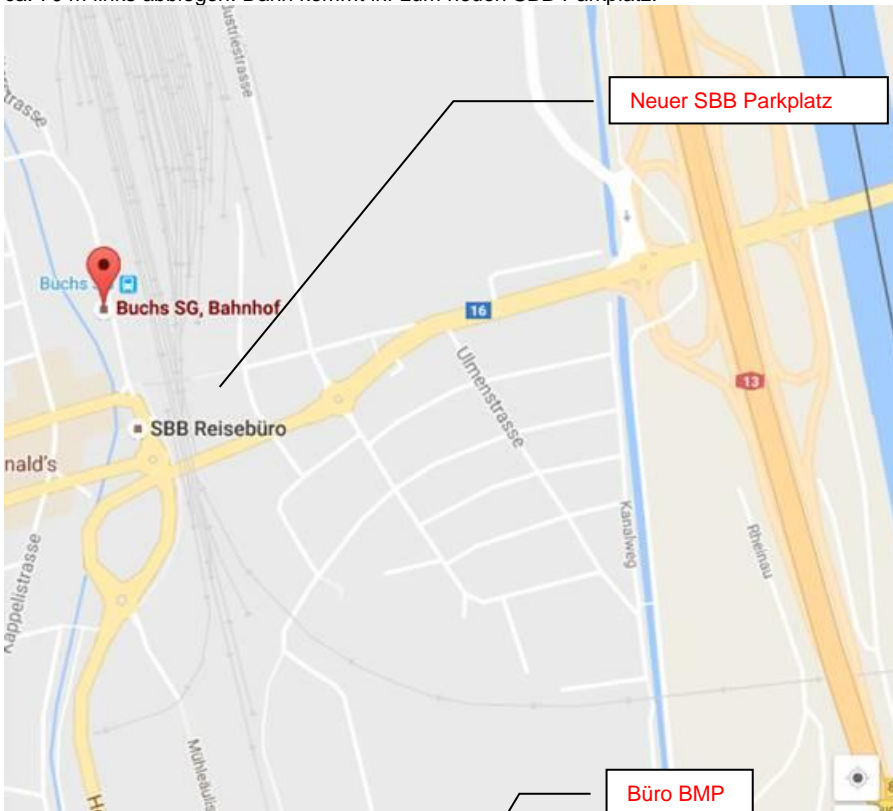

Beiliegend die Beschreibung des neuen Parkplatzes der BMP auf dem neuen SBB-Parkareal. Es ist der **gelbe Parkplatz Mieter 2**. Vom Parkplatz zur **BMP** einfach unter der Fussgängerunterführung durchgehen.

Siehe Foto neuer Parkplatz ist (wahrscheinlich noch nicht im Navi) – Blick von BMP Büro im 2. Stock.

Ihr könnt von der Autobahnausfahrt Buchs, beim Kreisel, vor ihr über die Brücke über die Bahn fährt, rechts abbiegen und dann nach ca. 70 m links abbiegen. Dann kommt ihr zum neuen SBB Parkplatz.