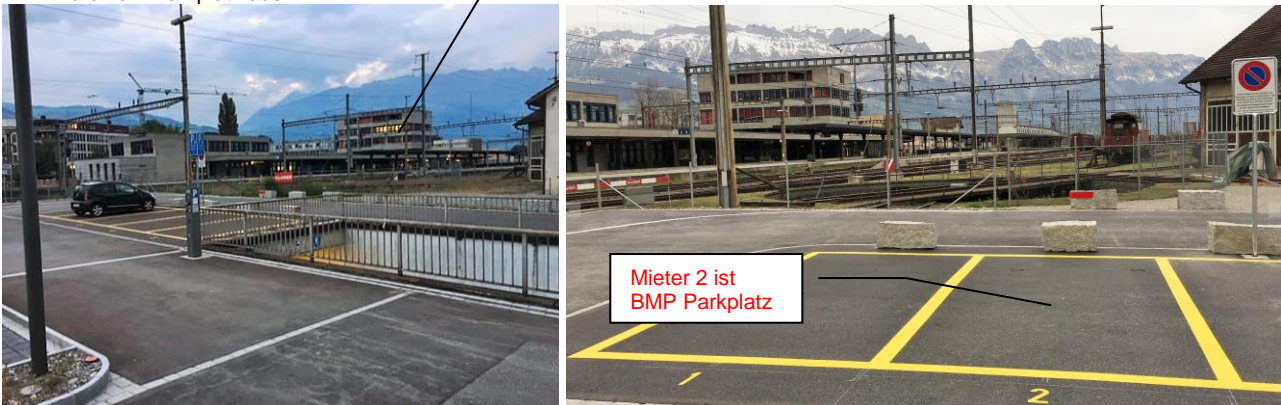

BMP Büro vom Parkplatz aus.